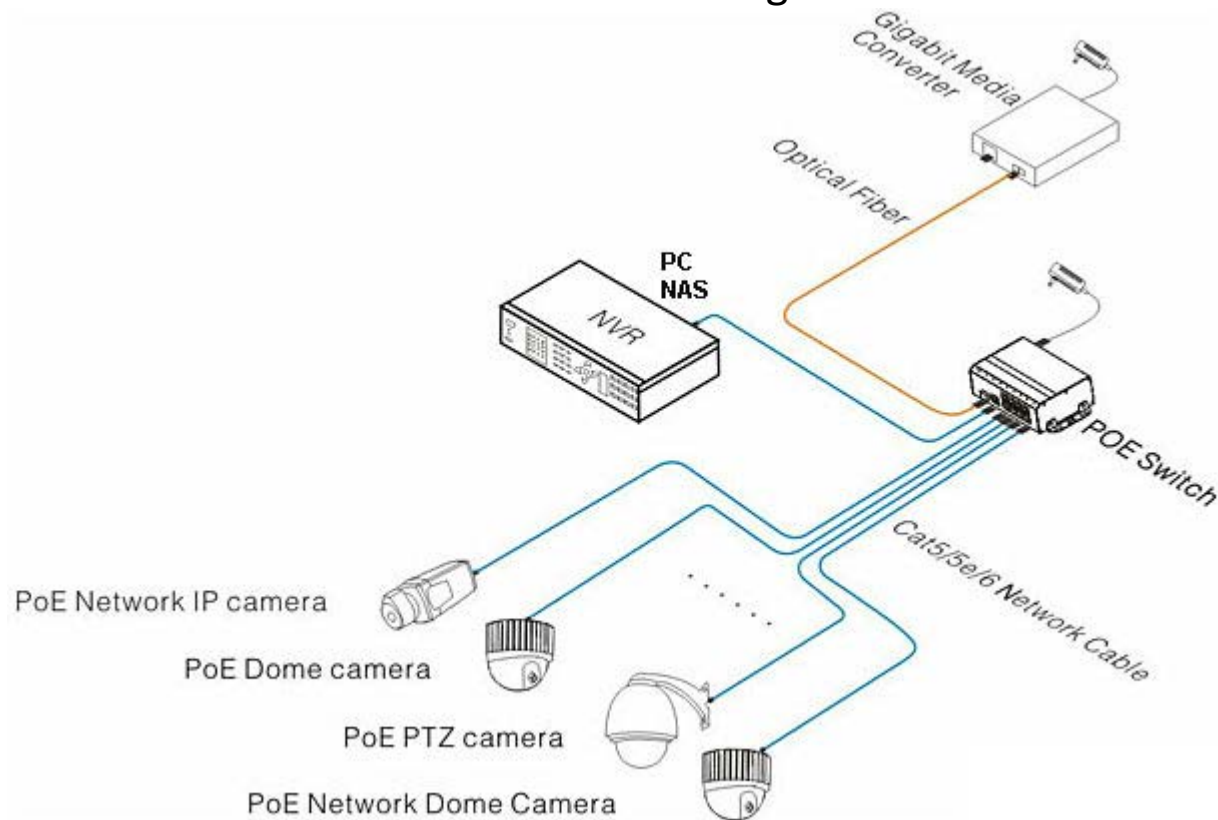

Begriffe und Auflösungen

Name	Auflösung
QCIF	176 x 144 Pixel
CIF	352 x 288 Pixel
2CIF / 4CIF (alte Rhörenfernseher)	704 * 288 / 704 x 576 Pixel
HDTV 720p	1280 x 720 Pixel
1,3 Megapixel	1280 x 1024 Pixel
HDTV 1080 (heutige Fernseher)	1920 x 1080
2 Megapixel	1600 x 1200
3 Megapixel	2040 x 1530
4 K / UHD	3440 x 2160

IP Technik

Die Kameras laufen über die Netzwerkverkabelung

Vorschriften

<https://www.edoeb.admin.ch/datenschutz/00763/00983/00996/index.html>

Nutzen und Anwendungsbeispiele für KMU

- Bilder zum Tatbestand (Bilder von einem Einbruch)
- Beobachten von Abläufe (Industrie, Produktion, Spedition)
- Überwachung von abgelegenen Standorte (Plätze, Gebäude, Fahrzeuge)
- Verhaltensüberwachung (Spitäler, Gefängnisse)
- Überwachung von Veranstaltungen
- Perimeterschutz bei Gebäuden