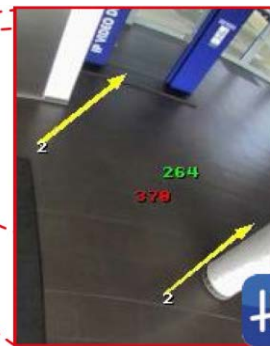

Analytics Anwendungen